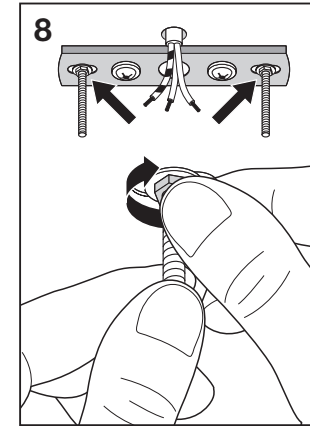

VINTAGE 1906 PENDULUM

	EAN	Ø x h [mm]	
1906 PENDULUM BLACK 4X1	4058075227996	68x84	4.81 kg
1906 PENDULUM GOLD 4X1	4058075228016	68x84	4.81 kg

RoHS

C10449057
G11074496
18.04.19

LEDVANCE GmbH
Steinerne Furt 62
86167 Augsburg, Germany
www.ledvance.com