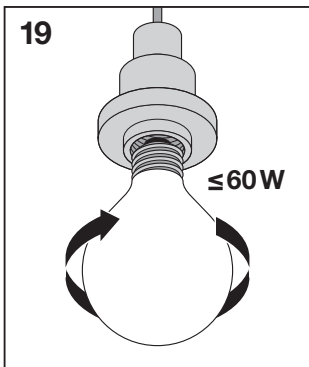

VINTAGE 1906 PENDULUM

	EAN	Ø x h [mm]	
1906 PENDULUM BLACK 4X1	4058075227996	68x84	4.81 kg
1906 PENDULUM GOLD 4X1	4058075228016	68x84	4.81 kg

RoHS

C10449057
G11074496
18.04.19

LEDVANCE GmbH
Steinerne Furt 62
86167 Augsburg, Germany
www.ledvance.com