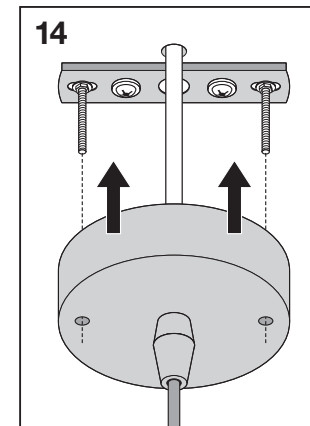

VINTAGE 1906 PENDULUM

	EAN	Ø x h [mm]	
1906 PENDULUM BLACK 4X1	4058075227996	68x84	4.81 kg
1906 PENDULUM GOLD 4X1	4058075228016	68x84	4.81 kg

RoHS

C10449057
G11074496
18.04.19

LEDVANCE GmbH
Steinerne Furt 62
86167 Augsburg, Germany
www.ledvance.com