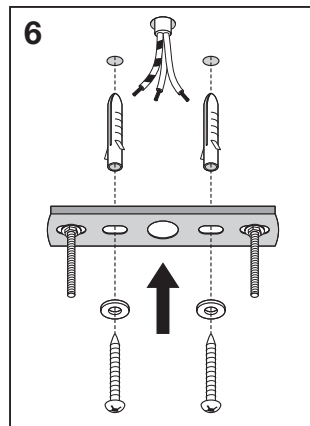

VINTAGE 1906 PENDULUM

	EAN	Ø x h [mm]	
1906 PENDULUM BLACK 4X1	4058075227996	68x84	4.81 kg
1906 PENDULUM GOLD 4X1	4058075228016	68x84	4.81 kg

RoHS

C10449057
G11074496
18.04.19

LEDVANCE GmbH
Steinerne Furt 62
86167 Augsburg, Germany
www.ledvance.com