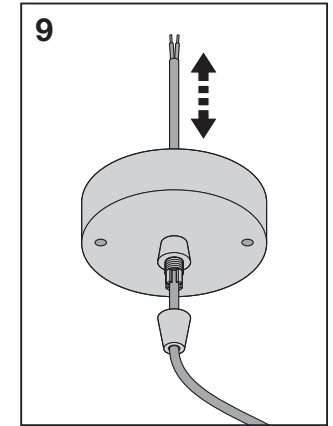

VINTAGE 1906 PENDULUM

	EAN	Ø x h [mm]	
1906 PENDULUM BLACK 4X1	4058075227996	68x84	4.81 kg
1906 PENDULUM GOLD 4X1	4058075228016	68x84	4.81 kg

RoHS

C10449057
G11074496
18.04.19

LEDVANCE GmbH
Steinerne Furt 62
86167 Augsburg, Germany
www.ledvance.com