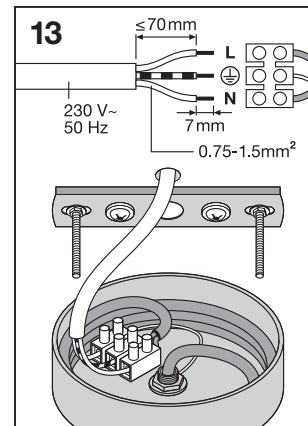

VINTAGE 1906 PENDULUM

	EAN	Ø x h [mm]	
1906 PENDULUM BLACK 4X1	4058075227996	68x84	4.81 kg
1906 PENDULUM GOLD 4X1	4058075228016	68x84	4.81 kg

RoHS

C10449057
G11074496
18.04.19

LEDVANCE GmbH
Steinerne Furt 62
86167 Augsburg, Germany
www.ledvance.com