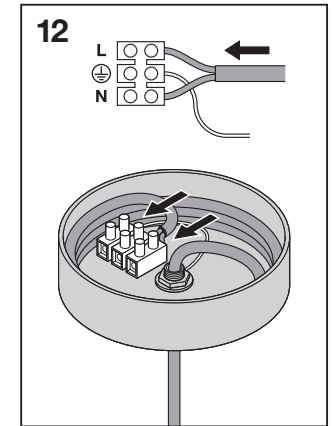

VINTAGE 1906 PENDULUM

	EAN	Ø x h [mm]	
1906 PENDULUM BLACK 4X1	4058075227996	68x84	4.81 kg
1906 PENDULUM GOLD 4X1	4058075228016	68x84	4.81 kg

RoHS

C10449057
G11074496
18.04.19

LEDVANCE GmbH
Steinerne Furt 62
86167 Augsburg, Germany
www.ledvance.com