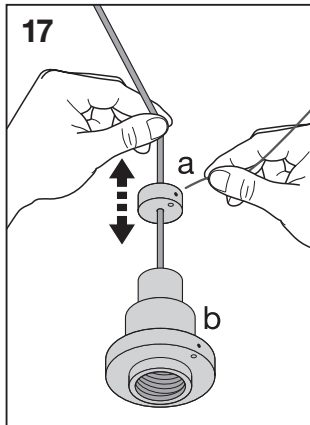

VINTAGE 1906 PENDULUM

	EAN	Ø x h [mm]	
1906 PENDULUM BLACK 4X1	4058075227996	68x84	4.81 kg
1906 PENDULUM GOLD 4X1	4058075228016	68x84	4.81 kg

RoHS

C10449057
G11074496
18.04.19

LEDVANCE GmbH
Steinerne Furt 62
86167 Augsburg, Germany
www.ledvance.com