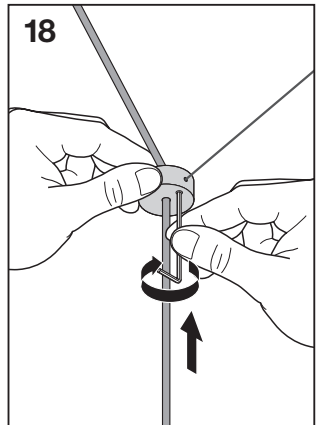

VINTAGE 1906 PENDULUM

	EAN	Ø x h [mm]	
1906 PENDULUM BLACK 4X1	4058075227996	68x84	4.81 kg
1906 PENDULUM GOLD 4X1	4058075228016	68x84	4.81 kg

RoHS

C10449057
G11074496
18.04.19

LEDVANCE GmbH
Steinerne Furt 62
86167 Augsburg, Germany
www.ledvance.com