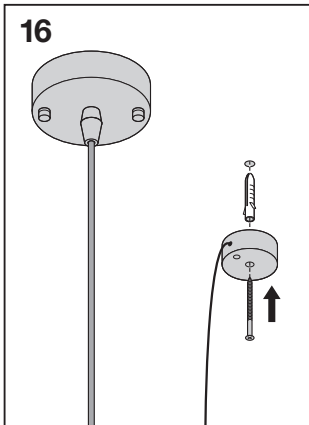

VINTAGE 1906 PENDULUM

	EAN	Ø x h [mm]	
1906 PENDULUM BLACK 4X1	4058075227996	68x84	4.81 kg
1906 PENDULUM GOLD 4X1	4058075228016	68x84	4.81 kg

RoHS

C10449057
G11074496
18.04.19

LEDVANCE GmbH
Steinerne Furt 62
86167 Augsburg, Germany
www.ledvance.com