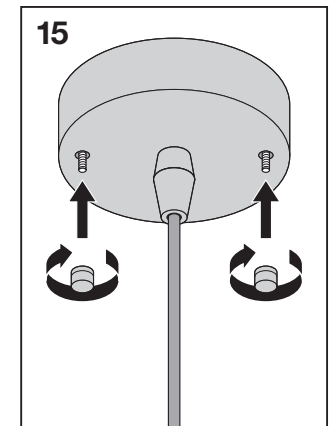

VINTAGE 1906 PENDULUM

	EAN	Ø x h [mm]	
1906 PENDULUM BLACK 4X1	4058075227996	68x84	4.81 kg
1906 PENDULUM GOLD 4X1	4058075228016	68x84	4.81 kg

RoHS

C10449057
G11074496
18.04.19

LEDVANCE GmbH
Steinerne Furt 62
86167 Augsburg, Germany
www.ledvance.com