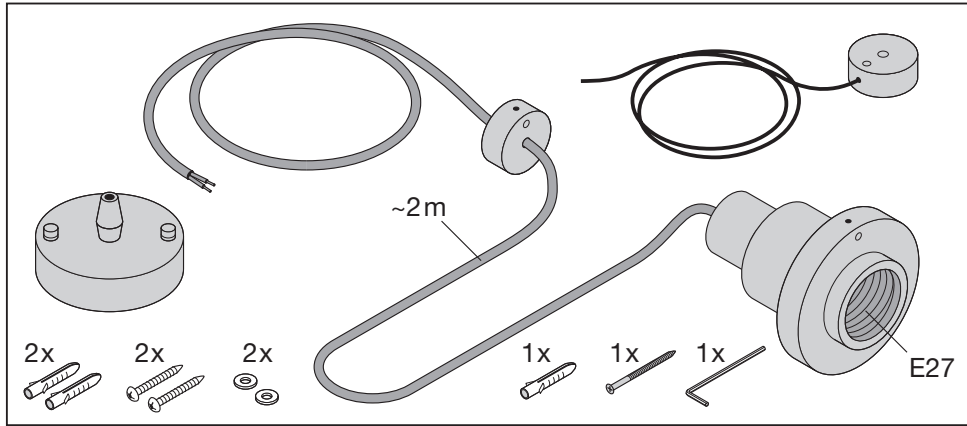

VINTAGE 1906 PENDULUM

	EAN	Ø x h [mm]	
1906 PENDULUM BLACK 4X1	4058075227996	68x84	4.81 kg
1906 PENDULUM GOLD 4X1	4058075228016	68x84	4.81 kg

RoHS

C10449057
G11074496
18.04.19

LEDVANCE GmbH
Steinerne Furt 62
86167 Augsburg, Germany
www.ledvance.com