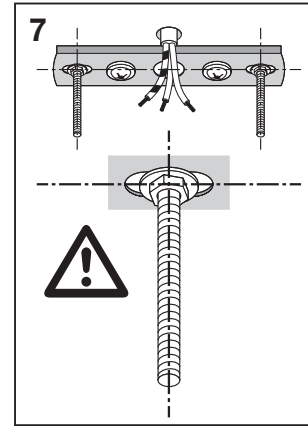

VINTAGE 1906 PENDULUM

	EAN	Ø x h [mm]	
1906 PENDULUM BLACK 4X1	4058075227996	68x84	4.81 kg
1906 PENDULUM GOLD 4X1	4058075228016	68x84	4.81 kg

RoHS

C10449057
G11074496
18.04.19

LEDVANCE GmbH
Steinerne Furt 62
86167 Augsburg, Germany
www.ledvance.com