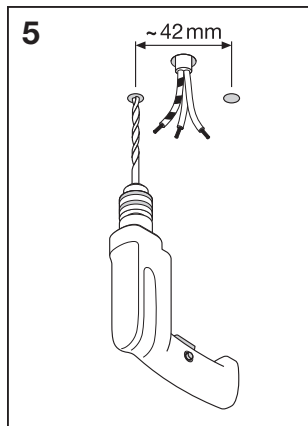

VINTAGE 1906 PENDULUM

	EAN	Ø x h [mm]	
1906 PENDULUM BLACK 4X1	4058075227996	68x84	4.81 kg
1906 PENDULUM GOLD 4X1	4058075228016	68x84	4.81 kg

RoHS

C10449057
G11074496
18.04.19

LEDVANCE GmbH
Steinerne Furt 62
86167 Augsburg, Germany
www.ledvance.com